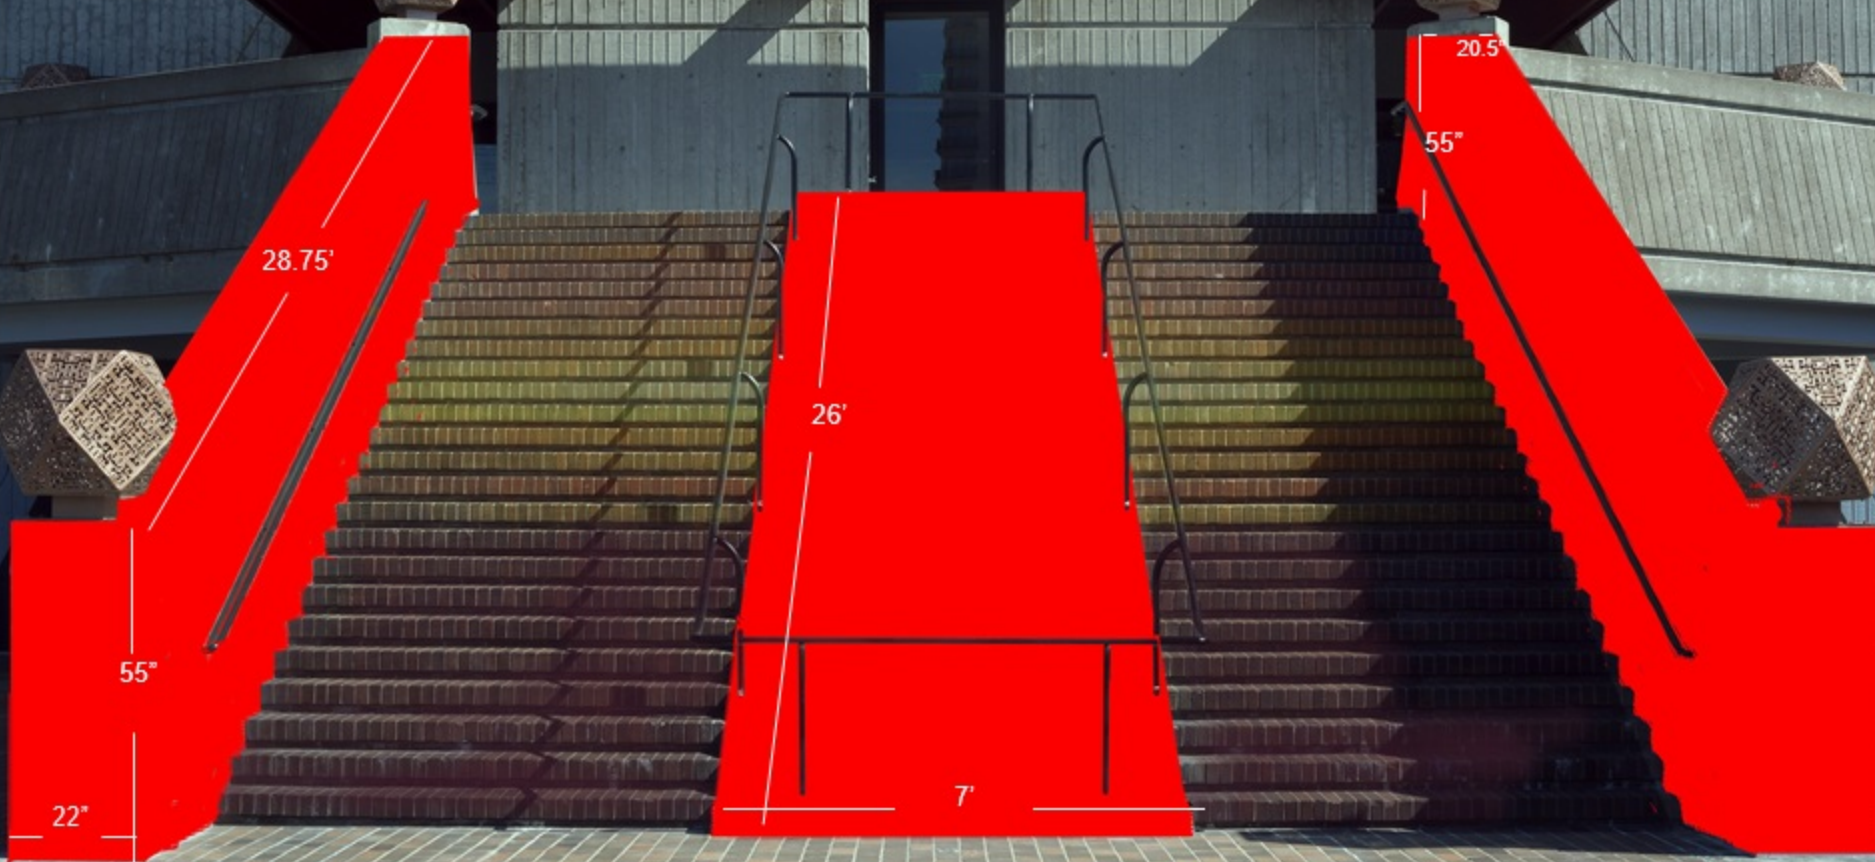

CHINESE CULTURE CENTER

中華文化中心

28.75'

20.5'

55°

26'

55°

22°