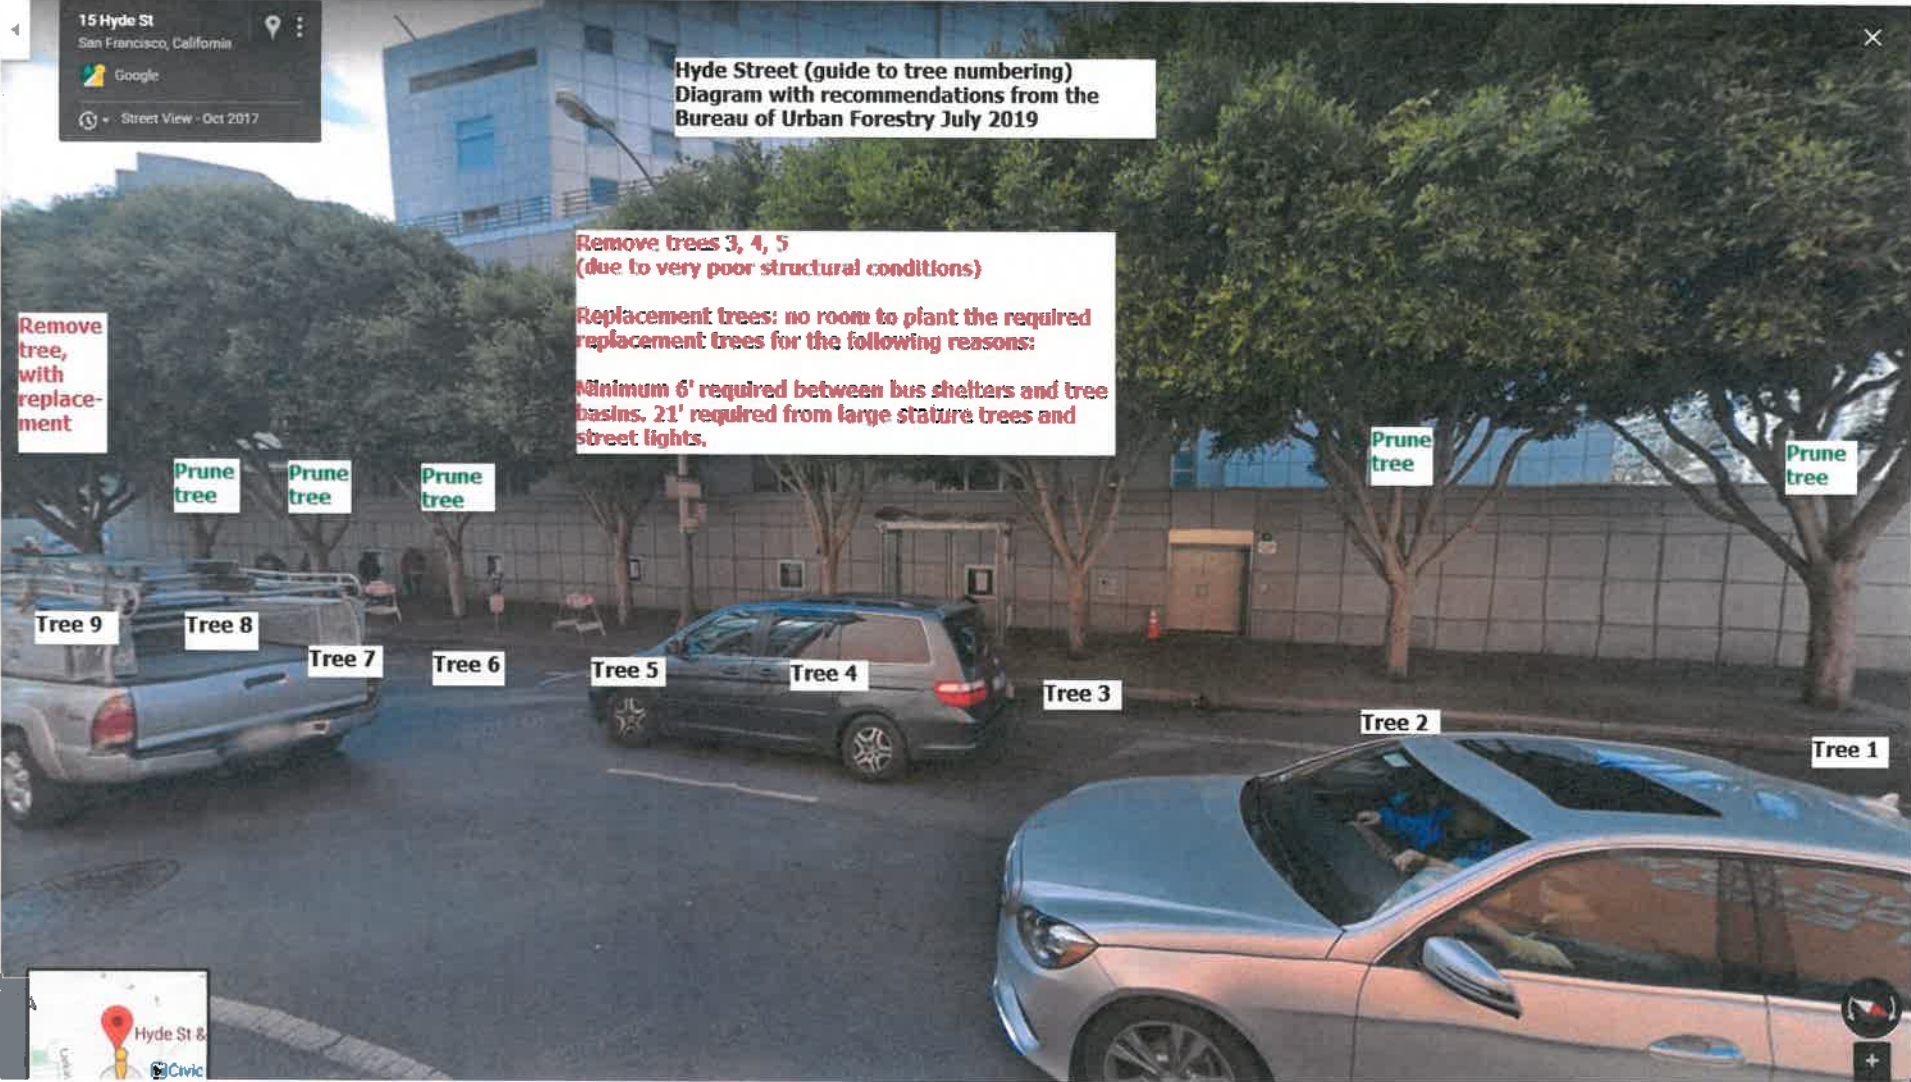

# Appendix B

Hyde St & Grove St

**EMILIA**  
SAN FRANCISCO  
**PUBLIC WORKS**

**Tree 5**  
Prune

**Tree 4**  
Remove

**Tree 3**  
Remove

**Tree 2**  
Remove

**Tree 1**  
Prune