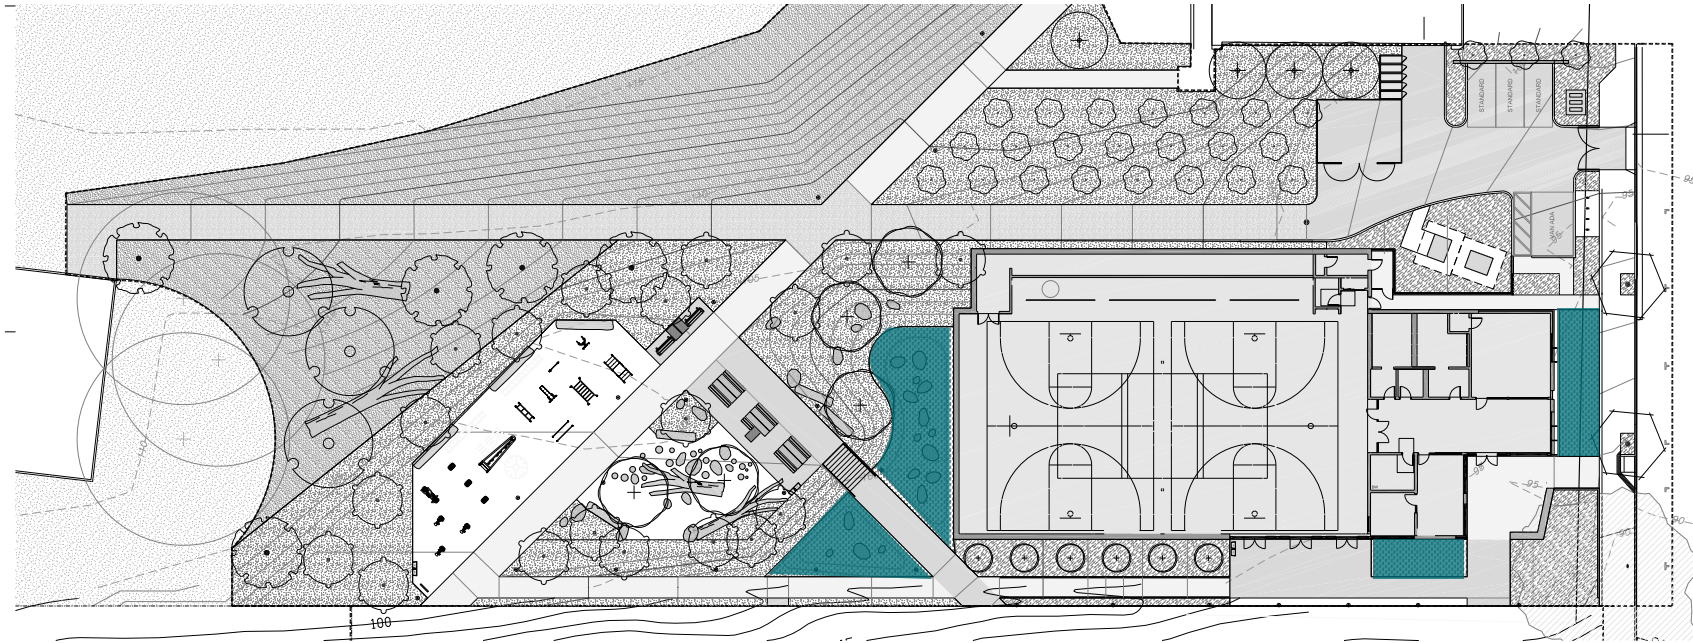

PLANTING

STORMWATER GARDEN

PLANT SCHEDULE

TREES	BOTANICAL NAME	CONT
	ACER RUBRUM 'ARMSTRONG'	36"BOX
	AESCULUS CALIFORNICA	48"BOX
	ARBUTUS X 'MARINA'	48"BOX
	CERCIS OCCIDENTALIS 'ALBA'	36"BOX
	NYSSA SYLVATICA 'WFH1' TM	48"BOX
	PLATANUS RACEMOSA 'ROBERTS'	48"BOX
	QUERCUS AGRIFOLIA	48"BOX

BIOSWALE PLANTING
ACHILLEA MILLEFOLIUM
CHONDRPETALUM TECTORUM 'EL CAMPO'
HESPERALOE PARVIFLORA 'MSWNPERRA' TM
JUNCUS PATENS 'ELK BLUE'

NATIVE HILLSIDE
ARCTOSTAPHYLOS MANZANITA 'DR. HURD'
ARCTOSTAPHYLOS X 'PACIFIC MIST'
ARCTOSTAPHYLOS X 'SUNSET'
CEANOTHUS THYRSIFLORUS
FESTUCA CALIFORNICA
FESTUCA MAIREI
IRIS DOUGLASIANA
LILIUM PARDALINUM
MUHLENBERGIA DUBIA
RHAMNUS CALIFORNICA 'EVE CASE'
RIBES SANGUINEUM GLUTINOSUM 'INVERNESS WHITE'
RIBES VIBURNIFOLIUM
STIPA PULCHRA

URBAN INTERFACE
AGAVE CELSII ALBICANS 'UCB'
ALOE X SPINOSISSIMA
DIANELLA REVOLUTA 'DR5000' TM
LEUCADENDRON SALIGNUM 'WINTER RED'
LEUCOSPERMUM X 'SCARLET RIBBON'
SESLERIA X 'GREENLEE'
XANTHORRHOEA PREISSII

PARK GRASSES
FESTUCA SOD