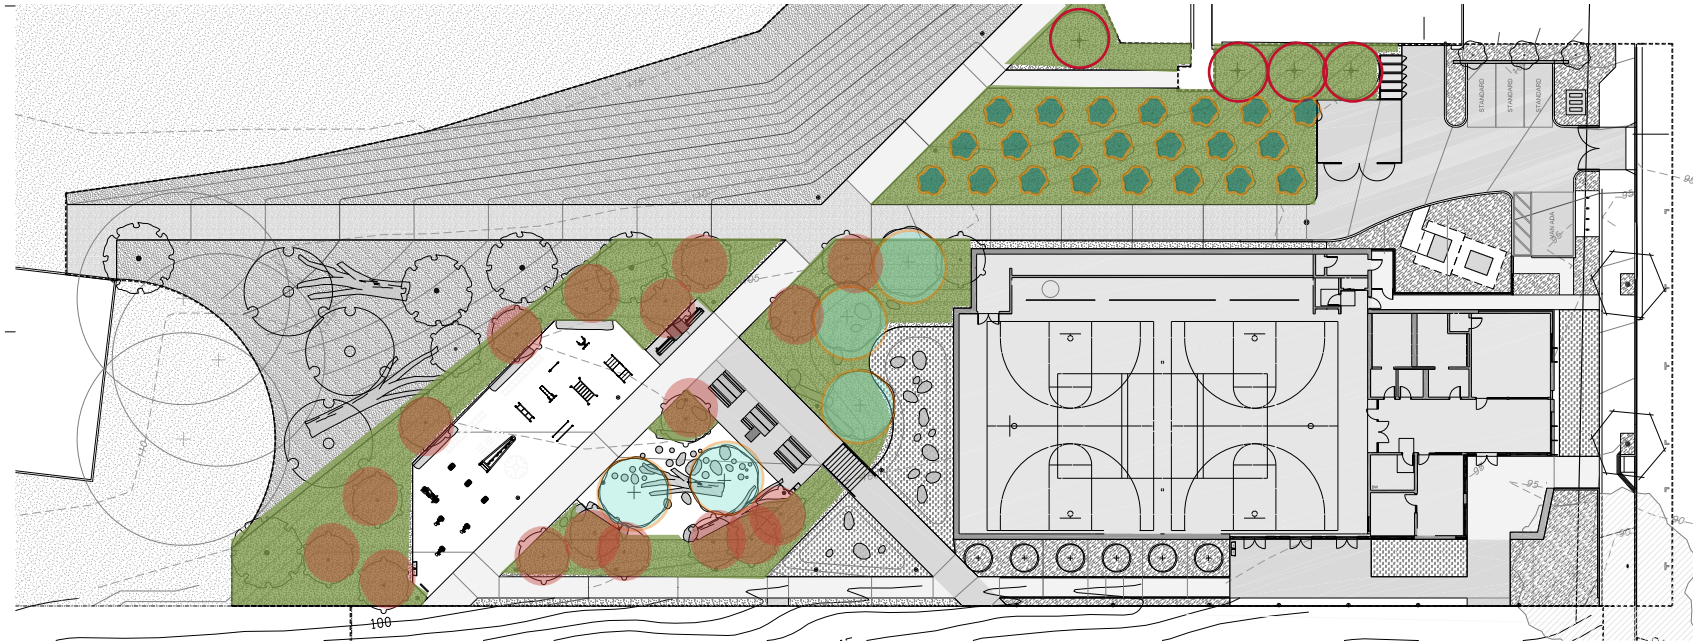

PLANTING

NATIVE HILLSIDE

PLANT SCHEDULE

TREES	BOTANICAL NAME	CONT
	ACER RUBRUM 'ARMSTRONG'	36"BOX
	AESCULUS CALIFORNICA	48"BOX
	ARBUTUS X 'MARINA'	48"BOX
	CERCIS OCCIDENTALIS 'ALBA'	36"BOX
	NYSSA SYLVATICA 'WFH1' TM	48"BOX
	PLATANUS RACEMOSA 'ROBERTS'	48"BOX
	QUERCUS AGRIFOLIA	48"BOX

BIOSWALE PLANTING
ACHILLEA MILLEFOLIUM
CHONDRPETALUM TECTORUM 'EL CAMPO'
HESPERALOE PARVIFLORA 'MSWNPERRA' TM
JUNCUS PATENS 'ELK BLUE'

NATIVE HILLSIDE
ARCTOSTAPHYLOS MANZANITA 'DR. HURD'
ARCTOSTAPHYLOS X 'PACIFIC MIST'
ARCTOSTAPHYLOS X 'SUNSET'
CEANOTHUS THYRSIFLORUS
FESTUCA CALIFORNICA
FESTUCA MAIREI
IRIS DOUGLASIANA
LILIUM PARDALINUM
MUHLENBERGIA DUBIA
RHAMNUS CALIFORNICA 'EVE CASE'
RIBES SANGUINEUM GLUTINOSUM 'INVERNESS WHITE'
RIBES VIBURNIFOLIUM
STIPA PULCHRA

URBAN INTERFACE
AGAVE CELSII ALBICANS 'UCB'
ALOE X SPINOSISSIMA
DIANELLA REVOLUTA 'DR5000' TM
LEUCADENDRON SALIGNUM 'WINTER RED'
LEUCOSPERMUM X 'SCARLET RIBBON'
SESLERIA X 'GREENLEE'
XANTHORRHOEA PREISSII

PARK GRASSES
FESTUCA SOD