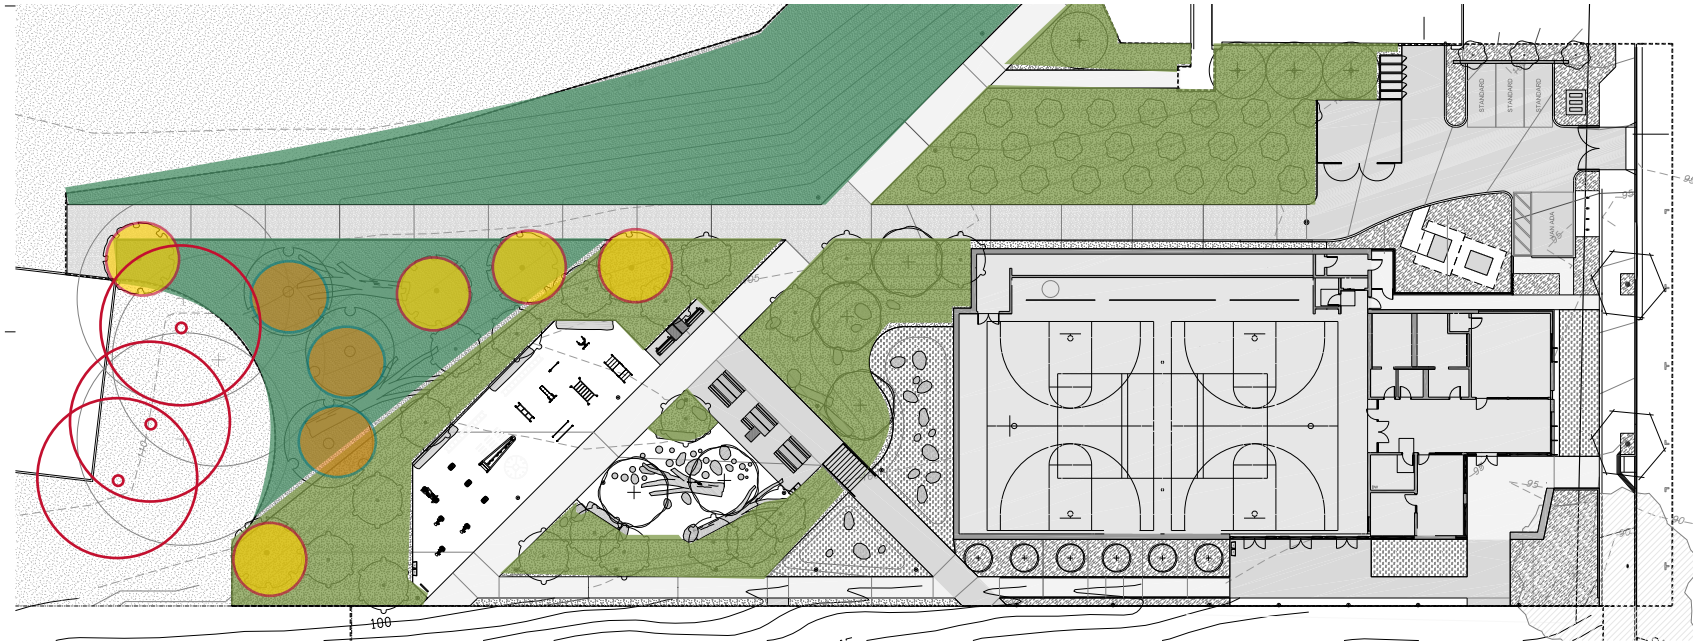

PARK GRASSES
 FESTUCA SOD

PLANTING

ACTIVE PARK

PLANT SCHEDULE

TREES

	BOTANICAL NAME	CONT
	ACER RUBRUM 'ARMSTRONG'	36"BOX
	AESCULUS CALIFORNICA	48"BOX
	ARBUTUS X 'MARINA'	48"BOX
	CERCIS OCCIDENTALIS 'ALBA'	36"BOX
	NYSSA SYLVATICA 'WFH1' TM	48"BOX
	PLATANUS RACEMOSA 'ROBERTS'	48"BOX
	QUERCUS AGRIFOLIA	48"BOX